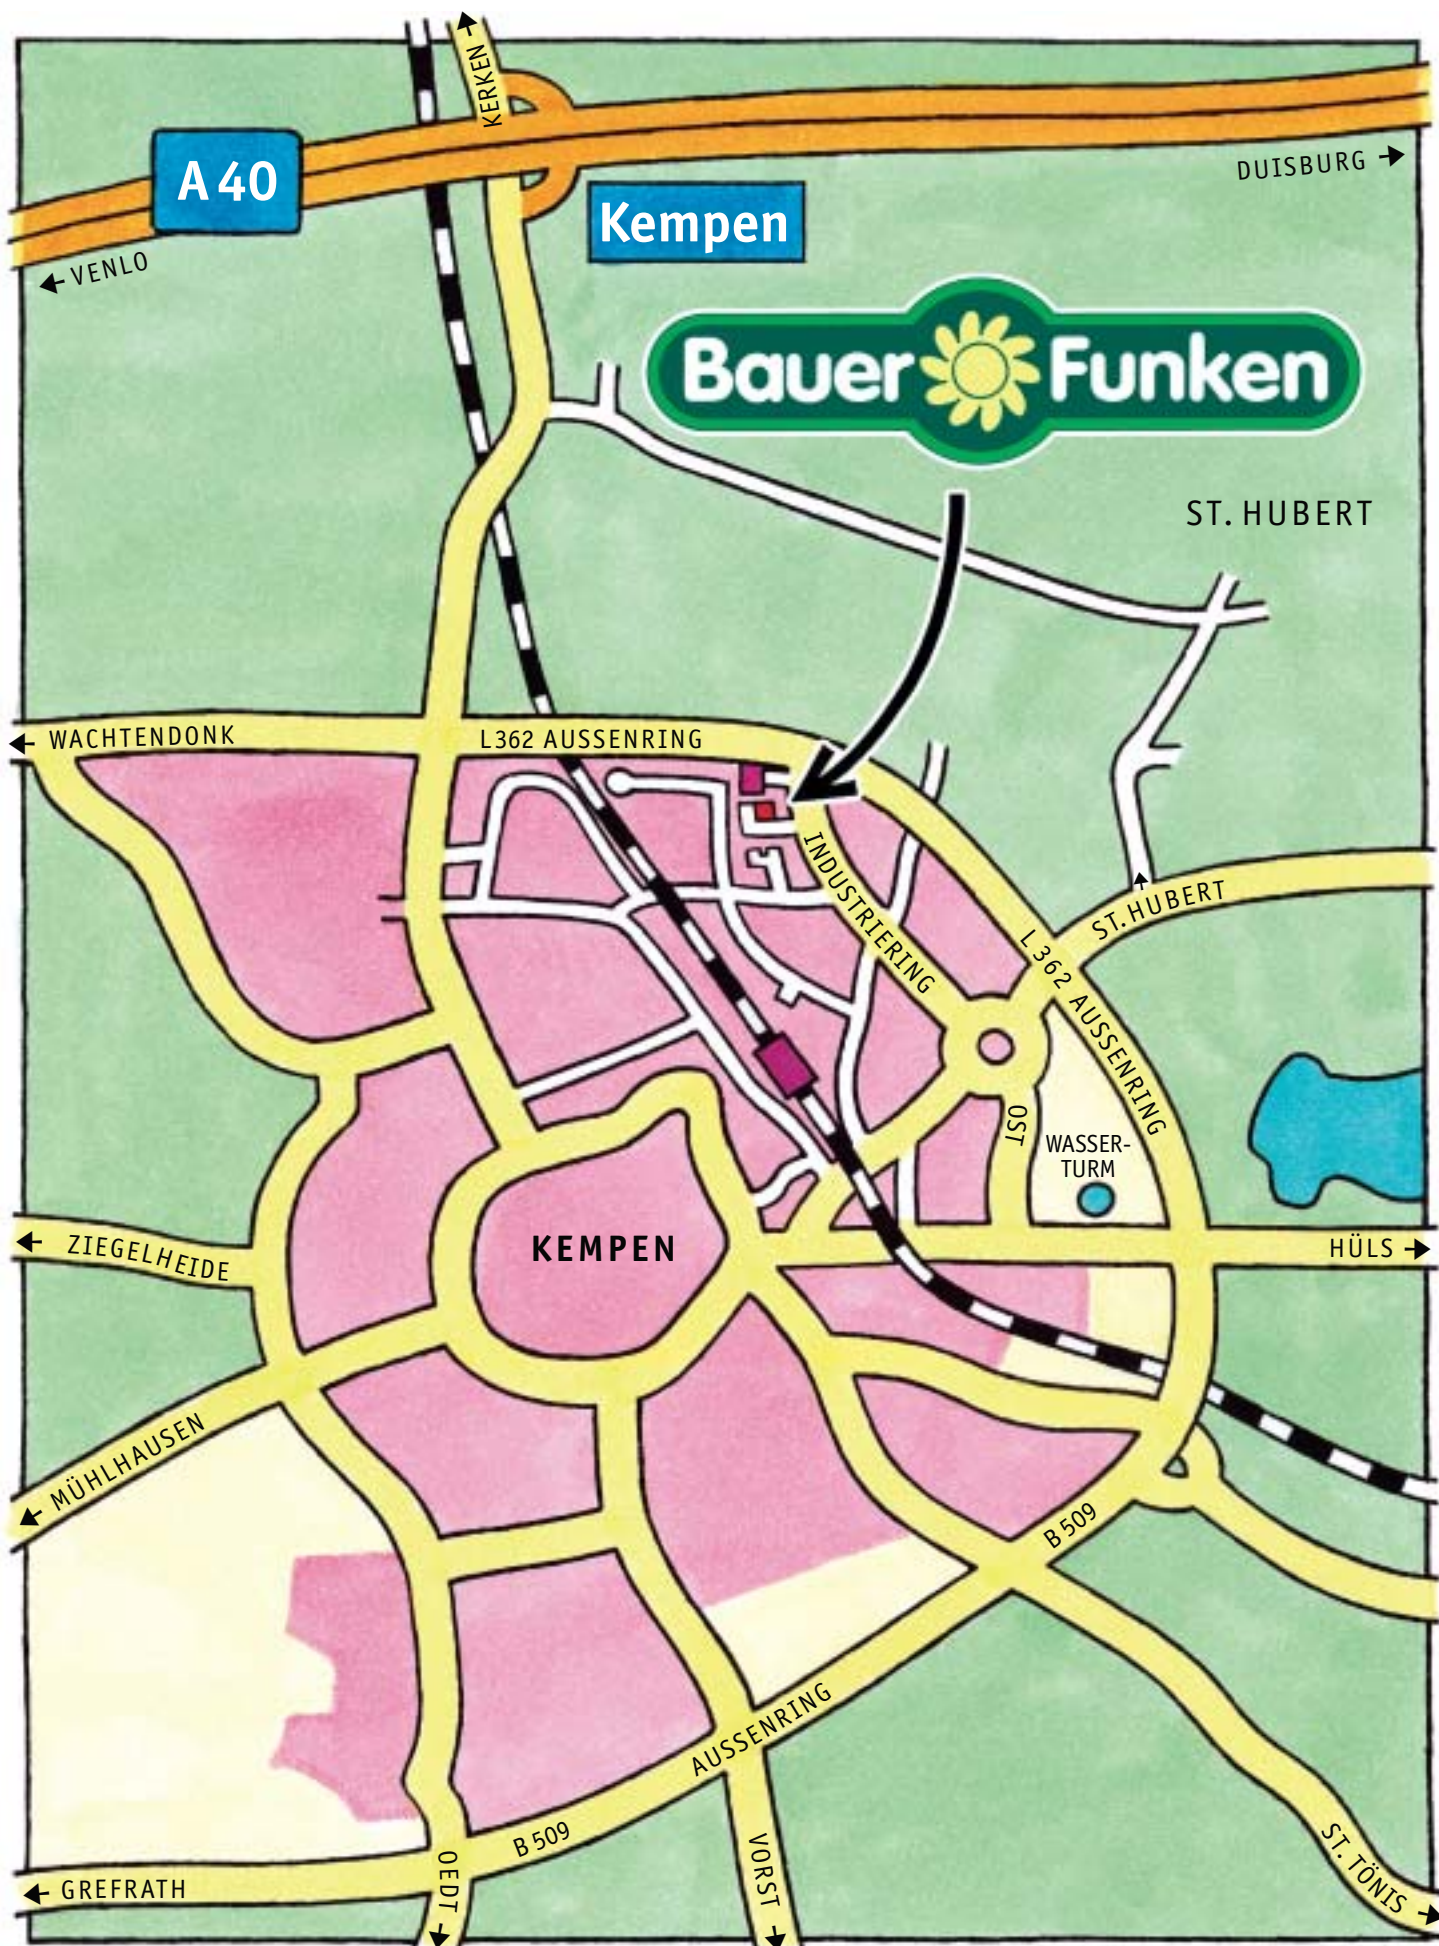

So finden Sie uns:

H.Funken GmbH & Co KG
Industriering Ost 91, 47906 Kempen, Telefon 0 21 52-4055
www.bauerfunken.de

Direktverkauf:
Freitag 9-18.30 Uhr, Samstag 9-14 Uhr
oder nach telefonischer Vorbestellung